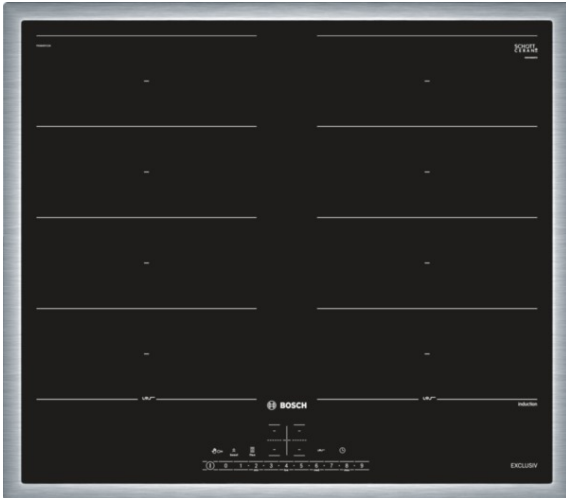

**Serie | 6 Kookplaten**
**PXX645FC1M**
**Inductiekookplaat, 60 cm**

**De inductie kookplaat met PerfectFry BraadSensor Plus: perfecte resultaten dankzij een automatische en constante temperatuurregeling.**

**Technische Data**

|  |                        |
|--|------------------------|
| Productnaam/ Productfamilie :                      | kookplaat glaskeramiek |
| Uitvoering :                                       | Inbouw                 |
| Energiesoort :                                     | Elektro                |
| Aantal zones dat tegelijk kan worden gebruikt :    | 4                      |
| Soort bedieningselementen :                        | Precise Timer          |
| Inbouwfmetingen (hxbxd) :                          | 55 x 560-560 x 490-500 |
| Breedte apparaat (mm) :                            | 583                    |
| Afmetingen van het apparaat h(min/max)x bxd (mm) : | 55 x 583 x 513         |
| Nettogewicht (kg) :                                | 14,0                   |
| Brutogewicht (kg) :                                | 16,0                   |
| Restwarmte indicator :                             | Apart                  |
| Positie bedieningspaneel :                         | voor                   |
| Materiaal vangschaal :                             | glaskeramisch          |
| Kleur oppervlak :                                  | edelstaal, zwart       |
| Kleur van de omlijsting :                          | edelstaal              |
| Keurmerken :                                       | AENOR, CE              |
| Lengte elektriciteits snoer (cm) :                 | 110                    |
| EAN-code :   | 4242002871080          |
| Aansluitwaarde (W) :                               | 7400                   |
| Spanning (V) :                                     | 220-240                |
| Frequentie (Hz) :                                  | 50; 60                 |