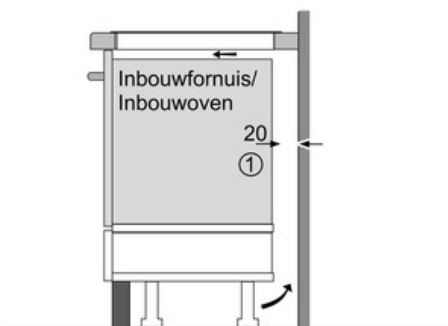

Serie | 6 Kookplaten

PXX645FC1M

Inductiekookplaat, 60 cm

① Er moet voor een ventilatiespleet worden gezorgd.