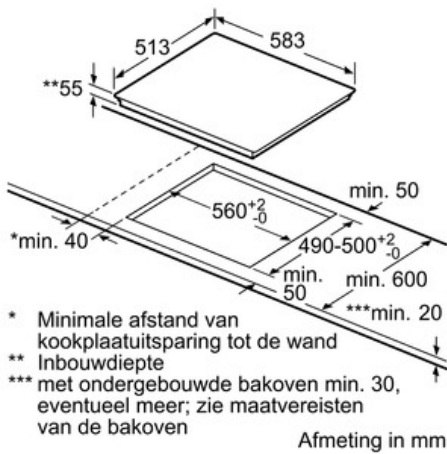

Serie | 6 Kookplaten

PXX645FC1M

Inductiekookplaat, 60 cm

① Er moet voor een ventilatiespleet worden gezorgd.