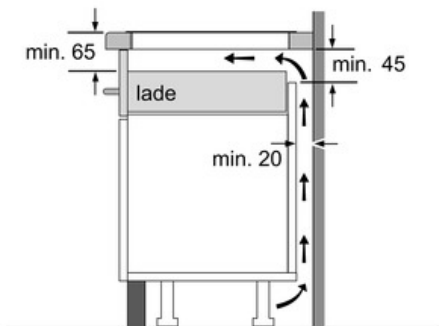

Serie | 6 Kookplaten

PXX645FC1M

Inductiekookplaat, 60 cm

① Er moet voor een ventilatiespleet worden gezorgd.