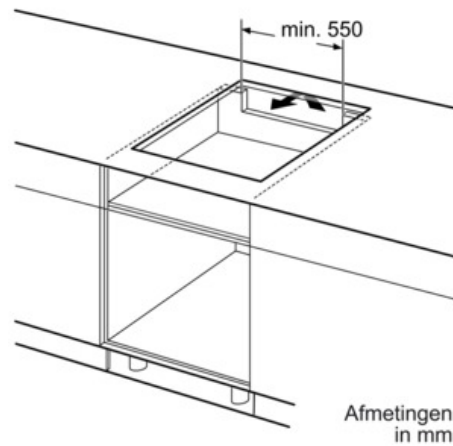

Serie | 6 Kookplaten

PXX645FC1M

Inductiekookplaat, 60 cm

① Er moet voor een ventilatiespleet worden gezorgd.