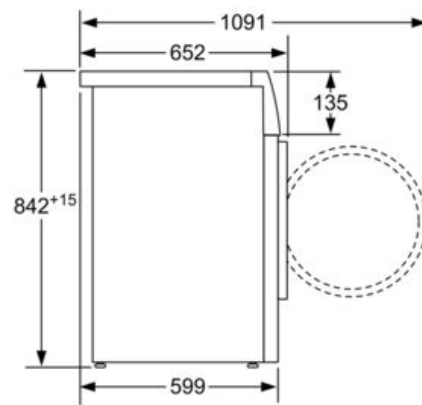

Technische Data

Uitvoering :	Vrijstaand
Afneembaar bovenblad :	Nee
Deurscharnier :	Rechts
Lengte elektriciteitsnoer (cm) :	145,0
Hoogte van afneembaar bovenblad (mm) :	842
Afmetingen van het apparaat h(min/max)xbxd (mm) :	842 x 598 x 599
Nettogewicht (kg) :	52,0
Fluorinated greenhouse gases :	Ja
Type of refrigerant :	R134a
Hermetically sealed equipment :	Ja
Hoeveelheid gefluoreerde gassen (kg) :	0,220
De hoeveelheid uitgedrukt in CO2-equivalent (t) :	0,315
EAN-code :	4242002906423
Aansluitwaarde (W) :	1000
Stroom (A) :	10
Spanning (V) :	220-240
Frequentie (Hz) :	50
Keurmerken :	CE, VDE
Vulgewicht katoen (kg) - NIEUW (2010/30/EG) :	8,0
Standaardprogramma katoen :	Katoen kastdroog
Energie-efficiëntieklasse - NIEUW (2010/30/EG) :	A++
Energieverbruik elektrische droger, maximale belading - nieuw (2010/30/EC) :	1,80
Standaardduur katoenprogramma, maximale belading (min) :	203
Energieverbruik elektrische droger, gedeeltelijke belading - nieuw (2010/30/EC) (kWh) :	1,04
Standaardduur katoenprogramma, gedeeltelijke belading (min) :	122
Gewogen jaarlijks energieverbruik, elektrische droger - NIEUW (2010/30/EG) (kWh) :	232,0
Gewogen programmaduur (min) :	157
Gemiddelde condensatie-efficiëntie, maximale belading (%) :	86
Gemiddelde condensatie-efficiëntie, gedeeltelijke belading (%) :	86
Gewogen condensatie-efficiëntie (%) :	86

- Programmaduur van het standaard katoenprogramma op volle belading 203 min en bij gedeeltelijke belading 122 min
- Condensatie ratio: B
- Deuraanslag: Rechts
- Geluidsniveau: 65 dB (A) re 1 pW
- Onderbouwbaar onder 85cm nishoogte
- Afmetingen (hxbxd): 84,2 cm x 59,8 cm x 59,9 cm

Afmeting in mm

Afmeting in mm