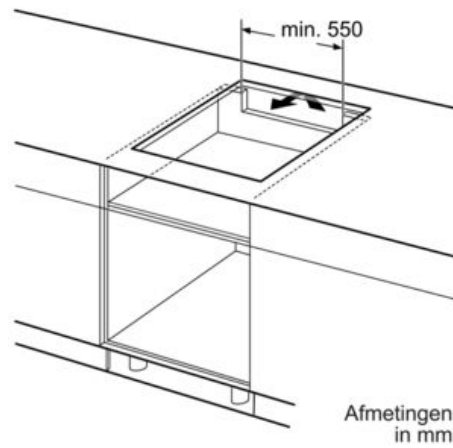

Serie | 4 Kookplaten

PUE645BF1E

Inductiekookplaat, 60 cm

① Er moet voor een ventilatiespleet worden gezorgd.