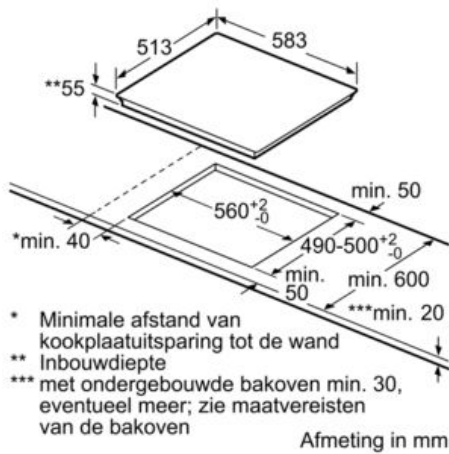

Serie | 4 Kookplaten

PUE645BF1E

Inductiekookplaat, 60 cm

① Er moet voor een ventilatiespleet worden gezorgd.