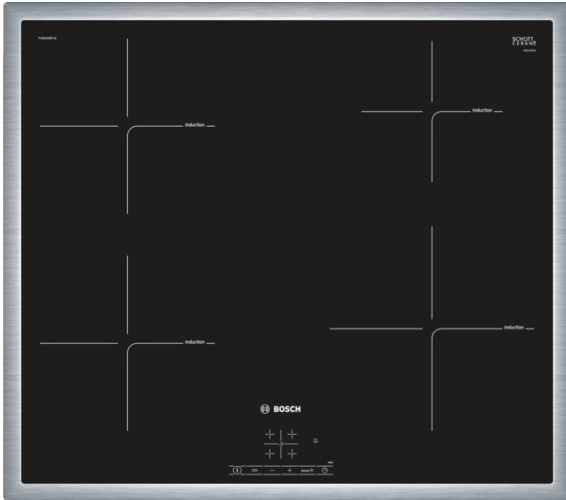

**Serie | 4 Kookplaten**
**PUE645BF1E**  
**Inductiekookplaat, 60 cm**

**De inductiekookplaat voor snel, veilig en schoon koken met laag energieverbruik.**

- **TouchControl:** Gemakkelijke selectie van de kookzone om vervolgens het vermogen eenvoudig in te stellen.
- **RVS rand:** Roestvrijstalen frame rondom de kookplaat.
- **Stekker meegeleverd:** gemakkelijk aan te sluiten.

**Technische Data**

Productnaam/ Productfamilie :	kookplaat glaskeramiek
Uitvoering :	Inbouw
Energiesoort :	Elektrisch
Aantal zones dat tegelijk kan worden gebruikt :	4
Inbouwfmetingen (hxbxd) :	55 x 560-560 x 490-500
Breedte apparaat (mm) :	583
Afmetingen van het apparaat h(min/max)xhxd (mm) :	55 x 583 x 513
Afmetingen inclusief verpakking hxbxd (mm) :	126 x 603 x 753
Nettogewicht (kg) :	11,0
Brutogewicht (kg) :	12,0
Restwarmte indicator :	Apart
Positie bedieningspaneel :	Voorzijde kookplaat
Materiaal vangschaal :	glaskeramisch
Kleur oppervlak :	edelstaal, zwart
Kleur van de omlijsting :	edelstaal
Keurmerken :	AENOR, CE
Lengte elektriciteitsnoer (cm) :	110
EAN-code :	4242002870663
Aansluitwaarde (W) :	3700
Minimale smeltveiligheid (A) :	16
Spanning (V) :	220-240
Frequentie (Hz) :	60; 50

## Serie | 4 Kookplaten