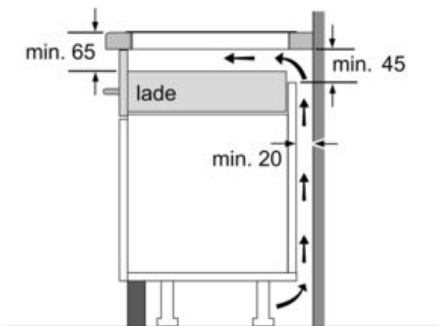

Serie | 4 Kookplaten

PUE645BF1E

Inductiekookplaat, 60 cm

① Er moet voor een ventilatiespleet worden gezorgd.