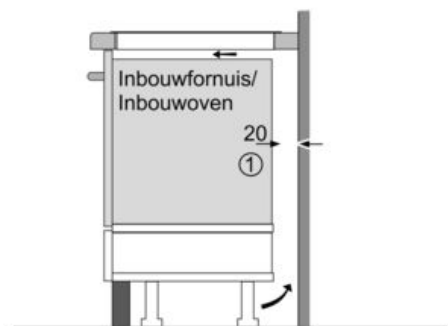

Serie | 4 Kookplaten

PUE645BF1E

Inductiekookplaat, 60 cm

① Er moet voor een ventilatiespleet worden gezorgd.