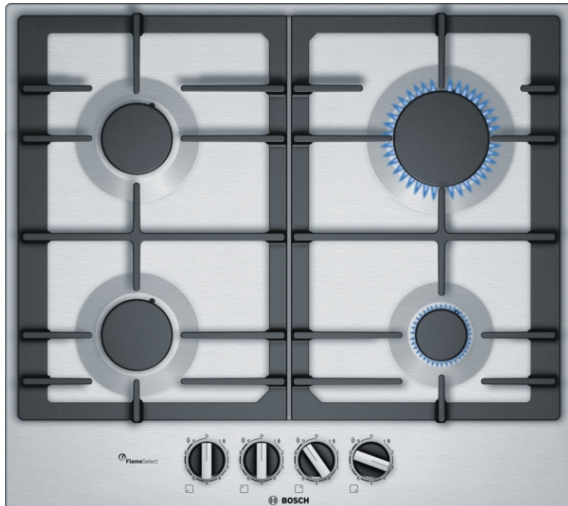

Serie | 6 Kookplaten
PCP6A5L90N
Roestvrijstalen gaskookplaat
Roestvrij staal
58 cm

Roestvrijstalen gaskookplaat met FlameSelect: bereikt een perfect kookresultaat dankzij 9 nauwkeurig in te stellen vermogensstanden.

- **FlameSelect:** Voor een nauwkeurige instelling van de vlam in negen standen.
- Doorlopende gietijzeren pannendragers voor maximale stabiliteit en stevigheid.
- **Zwaardknoppen:** voor eenvoudig instellen van de vlam.

Technische Data

Productnaam/ Productfamilie :	Gaskookplaat m. bovenbediening
Uitvoering :	Inbouw
Energiesoort :	Gas
Aantal zones dat tegelijk kan worden gebruikt :	4
Inbouwafmetingen (hxbxd) :	45 x 560-562 x 480-492
Breedte apparaat (mm) :	582
Afmetingen van het apparaat h(min/max)x bxd (mm) :	45 x 582 x 520
Afmetingen inclusief verpakking hxbxd (mm) :	138 x 650 x 585
Nettogewicht (kg) :	10,0
Brutogewicht (kg) :	11,0
Restwarmte indicator :	zonder
Positie bedieningspaneel :	Voorzijde kookplaat
Materiaal vangschaal :	roestvrij staal
Kleur oppervlak :	inox
Kleur van de omlijsting :	inox
Keurmerken :	CE
Lengte elektriciteits snoer (cm) :	150
EAN-code :	4242002913216
Aansluitwaarde (W) :	1
Aansluitwaarde gas (W) :	7500
Minimale smeltveiligheid (A) :	3
Spanning (V) :	220-240
Frequentie (Hz) :	60; 50

4 242002 913216

Serie | 6 Kookplaten

PCP6A5L90N

Roestvrijstalen gaskookplaat

Roestvrij staal

58 cm

Roestvrijstalen gaskookplaat met FlameSelect: bereikt een perfect kookresultaat dankzij 9 nauwkeurig in te stellen vermogensstanden.