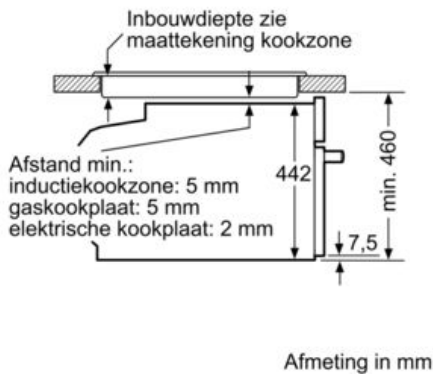

Technische Data

Soort magnetron :	Combimagnetron
Soort besturing :	Elektronisch
Kleur / -materiaal voorzijde :	inox
Afmetingen van het apparaat h(min/max)xbx d (mm) :	455 x 594 x 548
Afmetingen binnenruimte hxbxd (mm) :	237.0 x 480 x 392.0
Lengte elektriciteitsnoer (cm) :	150
Nettogewicht (kg) :	38,0
Brutogewicht (kg) :	40,0
EAN-code :	4242002868066
Maximaal magnetronvermogen (W) :	900
Aansluitwaarde (W) :	3600
Minimale smeltveiligheid (A) :	16
Spanning (V) :	220-240
Frequentie (Hz) :	50; 60
Type stekker :	Schuko-/Gardy. met aarding

Serie | 8 Magnetrons

CMG636NS2

Compacte bakoven met magnetron

De compacte bakoven met magnetron: op de snelste manier perfect bak- en braadresultaat.

Technische specificaties:

- Inbouwmaten (hxbxd):
450-455 x 560-568 x 550 mm
- Afmetingen (hxbxd): 455 x 594 x 548 mm
- Lengte aansluitsnoer: 150 cm
- Aansluitwaarde: 3,6 kW
- Voor afmetingen en inbouwmaten van dit apparaat aub de maatschetsen aanhouden

- Telescooprails 1-voudig

Toebehooren:

- 1 x Combi rooster, 1 x Universele braadslede

Serie | 8 Magnetrons

CMG636NS2

Compacte bakoven met magnetron

Inbouw met één kookzone.

Wordt het compacte apparaat onder een kookzone ingebouwd, dan moet rekening gehouden worden met de volgende werkbladdikte (eventueel incl. onderconstructie).

Kookzone-type	min. werkbladdikte	
	opgebouwd	vlak
Inductiekookzone	42 mm	43 mm
Volledige oppervlak-inductiekookzone	52 mm	53 mm
gaskookplaat	32 mm	43 mm
elektrische kookplaat	32 mm	35 mm