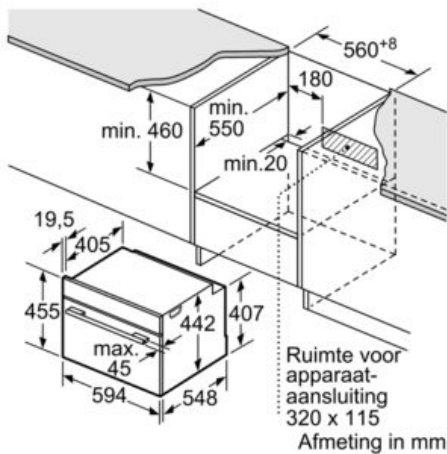

Technische Data

Soort magnetron :	Combimagnetron
Soort besturing :	Elektronisch
Kleur / -materiaal voorzijde :	inox
Afmetingen van het apparaat h(min/max)xbx d (mm) :	455 x 594 x 548
Afmetingen binnenruimte hxbxd (mm) :	237.0 x 480 x 392.0
Lengte elektriciteitsnoer (cm) :	150
Nettogewicht (kg) :	38,0
Brutogewicht (kg) :	40,0
EAN-code :	4242002868066
Maximaal magnetronvermogen (W) :	900
Aansluitwaarde (W) :	3600
Minimale smeltveiligheid (A) :	16
Spanning (V) :	220-240
Frequentie (Hz) :	50; 60
Type stekker :	Schuko-/Gardy. met aarding

- Telescooprails 1-voudig

Toebehooren:

- 1 x Combi rooster, 1 x Universele braadslede

Serie | 8 Magnetrons

CMG636NS2

Compacte bakoven met magnetron

Inbouw met één kookzone.

Wordt het compacte apparaat onder een kookzone ingebouwd, dan moet rekening gehouden worden met de volgende werkbladdikte (eventueel incl. onderconstructie).

Kookzone-type	min. werkbladdikte	
	opgebouwd	vlak
Inductiekookzone	42 mm	43 mm
Volledige oppervlak-inductiekookzone	52 mm	53 mm
gaskookplaat	32 mm	43 mm
elektrische kookplaat	32 mm	35 mm