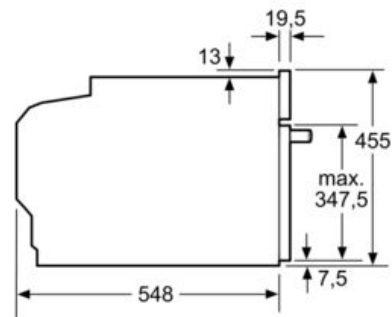

Serie | 8 Magnetrons

CMG636NS2

Compacte bakoven met magnetron