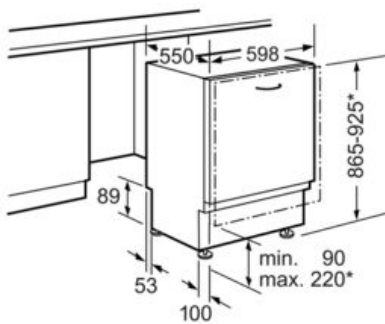

Serie | 4 Vaatwassers

SBV46IX07N

Vaatwasser 60 cm

Volledig integreerbaar

* Door hoogteverstelbare schroefvoeten
Sokkelhoogte bij apparaathoogte 865 - 90-160 mm
Sokkelhoogte bij apparaathoogte 925 - 150-220 mm

Afmetingen in mm