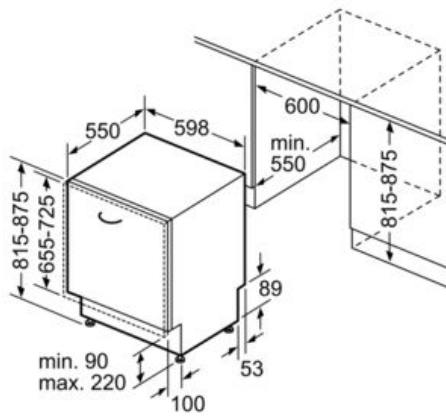

Technische Data

WATERVERBRUIK (l) :	9,5
UITVOERING :	Inbouw
HOOGTE VAN AFNEEMBAAR BOVENBLAD (mm) :	815
INBOUWAFMETINGEN (hxbxd) :	815-875 x 600 x 550
Diepte met 90° geopende deur (mm) :	1150
In hoogte verstelbare pootjes :	Ja - alleen voorzijde
Maximaal instelbare hoogte (mm) :	60
Verstelbare sokkel :	Horizontaal en verticaal
Nettogewicht (kg) :	34,0
Brutogewicht (kg) :	37,0
Aansluitwaarde (W) :	2400
Minimale smeltveiligheid (A) :	10
Spanning (V) :	220-240
Frequentie (Hz) :	50; 60
Lengte elektriciteitsnoer (cm) :	175
Type stekker :	Schuko-/Gardy. met aarding
Lengte toevoerslang (cm) :	165
Lengte afvoerslang (cm) :	190
EAN-code :	4242005038428
Aantal couverts :	13
Energie-efficiëntieklasse (2010/30/EG) :	A++
Energieverbruik per jaar (kWh/annum) - NIEUW (2010/30/EG) :	262
Energieverbruik (kWh) :	0,92
Elektriciteitsverbruik in de sluimerstand (W) - NIEUW (2010/30/EG) :	0,10
Energieverbruik in de uitstand (W) - NIEUW (2010/30/EG) :	0,10
WATERVERBRUIK PER JAAR (l/annum) - NIEUW (2010/30/EG) :	2660
Droogprestaties :	A
Referentieprogramma :	Eco
Totale programmaduur referentieprogramma (min) :	210
Geluidsniveau (dB (A) re 1pW) :	44
Type installatie :	Volledig geïntegreerd

Afmeting in mm