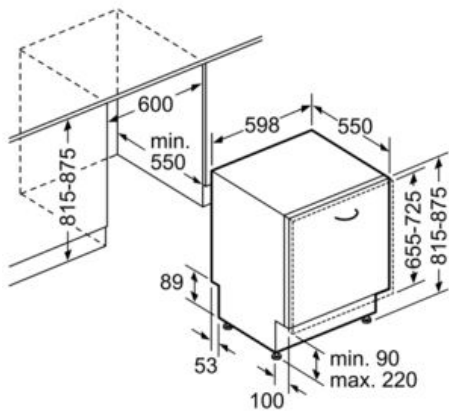

Technische Data

Waterverbruik (l) :	9,5
Uitvoering :	Inbouw
Hoogte van afneembaar bovenblad (mm) :	815
Inbouwafmetingen (hxbxd) :	815-875 x 600 x 550
Diepte met 90° geopende deur (mm) :	1200
In hoogte verstelbare pootjes :	Ja - alleen voorzijde
Maximaal instelbare hoogte (mm) :	60
Verstelbare sokkel :	Horizontaal en verticaal
Nettogewicht (kg) :	44,0
Brutogewicht (kg) :	47,0
Aansluitwaarde (W) :	2400
Minimale smeltveiligheid (A) :	10
Spanning (V) :	220-240
Frequentie (Hz) :	50; 60
Lengte elektriciteits snoer (cm) :	175
Type stekker :	Schuko-/Gardy. met aarding
Lengte toevoerslang (cm) :	165
Lengte afvoerslang (cm) :	190
EAN-code :	4242005052103
Aantal couverts :	13
Energie-efficiëntieklasse (2010/30/EG) :	A+++
Energieverbruik per jaar (kWh/annum) - NIEUW (2010/30/EG) :	234
Energieverbruik (kWh) :	0,82
Elektriciteitsverbruik in de sluimerstand (W) - NIEUW (2010/30/EG) :	0,50
Energieverbruik in de uitstand (W) - NIEUW (2010/30/EG) :	0,50
Waterverbruik per jaar (l/annum) - NIEUW (2010/30/EG) :	2660
Droogprestaties :	A
Referentieprogramma :	Eco
Totale programmaduur referentieprogramma (min) :	195
Geluidsniveau (dB (A) re 1pW) :	42
Type installatie :	Volledig geïntegreerd

Technische specificaties:

- Verbruik in Eco 50°C programma: 234 kWh / 2660 liter per jaar
- Droogefficiëntieklasse: A
- Geluidsniveau: 42 dB(A) re 1 pW
- Geluidsniveau (extra stil programma) 40 dB(A) re 1 pW
- Afmetingen (hxbxd): 81.5 x 59.8 x 55 cm

Serie | 6 Vaatwassers**SMV68IX01N****PerfectDry Vaatwasser 60 cm****Volledig integreerbaar**

Afmeting in mm