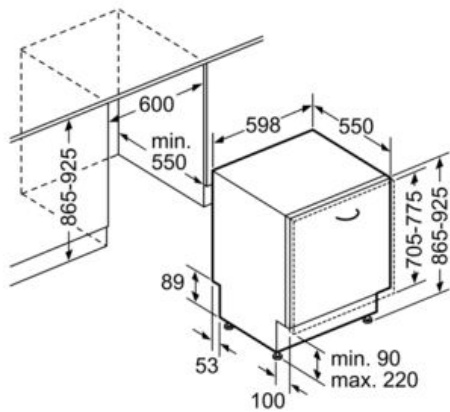

Technische Data

Waterverbruik (l) :	9,5
Uitvoering :	Inbouw
Hoogte van afneembaar bovenblad (mm) :	865
Inbouwafmetingen (hxbxd) :	865-925 x 600 x 550
Diepte met 90° geopende deur (mm) :	1200
In hoogte verstelbare pootjes :	Ja - alleen voorzijde
Maximaal instelbare hoogte (mm) :	60
Verstelbare sokkel :	Horizontaal en verticaal
Nettogewicht (kg) :	46,0
Brutogewicht (kg) :	48,0
Aansluitwaarde (W) :	2400
Minimale smeltveiligheid (A) :	10
Spanning (V) :	220-240
Frequentie (Hz) :	50; 60
Lengte elektriciteits snoer (cm) :	175
Type stekker :	Schuko-/Gardy. met aarding
Lengte toevoerslang (cm) :	165
Lengte afvoerslang (cm) :	190
EAN-code :	4242005052110
Aantal couverts :	13
Energie-efficiëntieklasse (2010/30/EG) :	A+++
Energieverbruik per jaar (kWh/annum) - NIEUW (2010/30/EG) :	234
Energieverbruik (kWh) :	0,82
Elektriciteitsverbruik in de sluimerstand (W) - NIEUW (2010/30/EG) :	0,50
Energieverbruik in de uitstand (W) - NIEUW (2010/30/EG) :	0,50
Waterverbruik per jaar (l/annum) - NIEUW (2010/30/EG) :	2660
Droogprestaties :	A
Referentieprogramma :	Eco
Totale programmaduur referentieprogramma (min) :	195
Geluidsniveau (dB (A) re 1pW) :	42
Type installatie :	Volledig geïntegreerd

Technische specificaties:

- Verbruik in Eco 50°C programma: 234 kWh / 2660 liter per jaar
- Droogefficiëntieklasse: A
- Geluidsniveau: 42 dB(A) re 1 pW
- Geluidsniveau (extra stil programma) 40 dB(A) re 1 pW
- Afmetingen (hxbxd): 86.5 x 59.8 x 55 cm
- Energieverbruik indien warmwateraansluiting Eco 50°C: 0.6 kWh

Serie | 6 Vaatwassers**SBV68IX01N****PerfectDry Vaatwasser 60 cm****Volledig integreerbaar**

Afmeting in mm