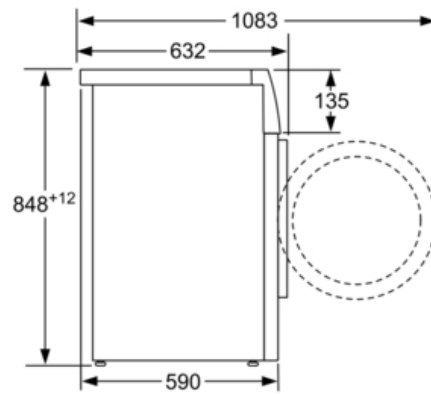

Afmeting in mm