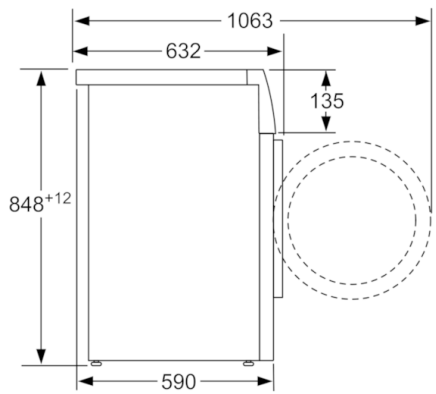

Serie | 8, Wasmachine, voorlader, 9 kg, 1400 rpm
WAVH8M90NL

Afmeting in mm