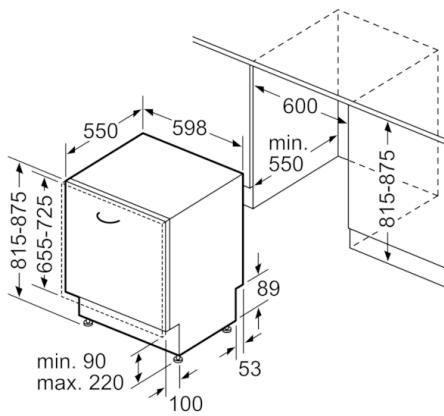

**Serie | 6, Volledig geïntegreerde vaatwasser,
60 cm
SMV6ZAX03N**

Afmeting in mm