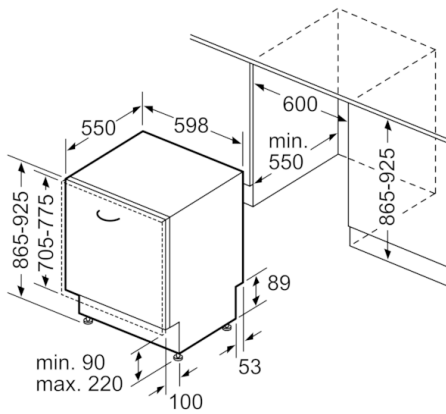

Technische Data

Energieklasse:	C
Energieverbruik voor 100 cycli ecoprogramma's (EU 2017/1369):	74
Maximale aantal plaatsinstellingen (EU 2017/1369):	13
Het waterverbruik van de ecoprogramma's in liters per cyclus (EU 2017/1369):	9,5
Programmaduur (EU 2017/1369):	4:35
Akoestische geluidsemissies (EU 2017/1369):	44
Akoestische geluidsemissieklasse (EU 2017/1369):	B
Uitvoering:	Inbouw
Hoogte van afneembaar bovenblad (mm):	0
Afmetingen van het apparaat h(min/max)xbxd (mm):	865 x 598 x 550
Inbouwafmetingen (hxbxd):	865-925 x 600 x 550
Keurmerken:	CE, VDE
Diepte met 90° geopende deur (mm):	1200
In hoogte verstelbare pootjes:	Yes - all from front
Maximaal instelbare hoogte (mm):	60
Verstelbare sokkel:	Horizontaal en verticaal
Nettogewicht (kg):	37,299
Brutogewicht (kg):	39,5
Aansluitwaarde (W):	2400
Minimale smeltveiligheid (A):	10
Spanning (V):	220-240
Frequentie (Hz):	50; 60
Lengte elektriciteitsnoer (cm):	175
Type stekker:	Schuko-/Gardy. met aarding
Lengte toevoerslang (cm):	165
Lengte afvoerslang (cm):	190
EAN-code:	4242005255719
Type installatie:	Volledig geïntegreerd

Toebehoren:

- Zelfreinigende zeef met 3-voudig filtersysteem
- Zout bijvulkan
- Dampbeschermingsplaat

Technische specificaties:

- Afmetingen (hxbxd): 86.5 x 59.8 x 55 cm
- Materiaal kuip: roestvrij staal
- Extra Clean Zone: intensieve reiniging van schaaltes en kopjes

**Serie | 4, Volledig geïntegreerde vaatwasser,
60 cm, XXL
SBV4EBX00N**

Afmeting in mm