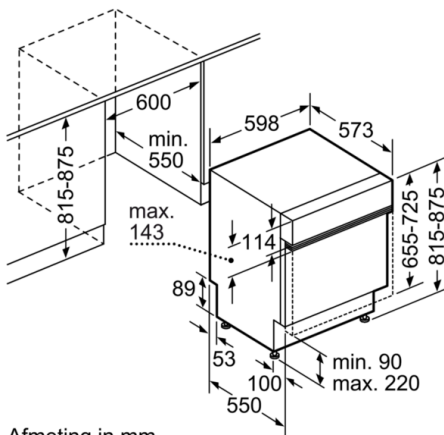

Serie | 4 Vaatwassers

SMI46MS11N

**Silence Plus Vaatwasser 60 cm
Integreerbaar - Roestvrij staal**

Afmeting in mm