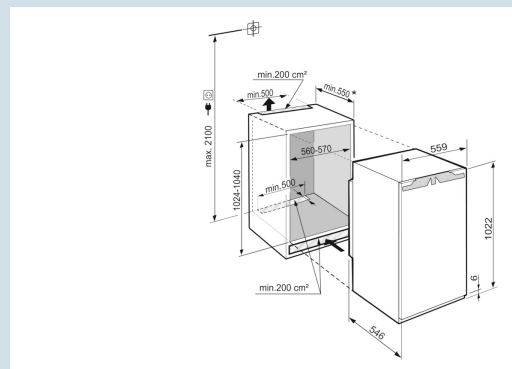

IRe 4020
Plus

Easy
Fresh

Super
Silent

Smart
Device
ready

Soft
System

Advies verkoopprijs € 899

Afmetingen

Hoogte	102,2 cm
Breedte	55,9 cm
Diepte	54,6 cm
Inbouwhoogte	102,4-104 cm
Inbouwbreedte	56-57 cm
Inbouwdiepte minimaal	55 cm
Max. Meubelgewicht koeldeel	16 kg
Netto gewicht / Bruto gewicht	37,8 kg / 41,1 kg
Hoogte verpakking	1081 mm
Breedte verpakking	572 mm
Diepte verpakking	622 mm