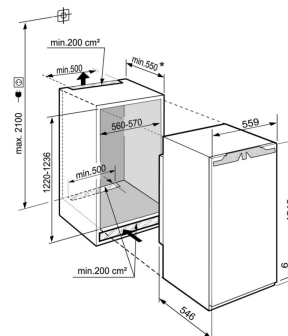

IRd 4120

Plus

Easy
FreshSuper
SilentSmart
Device
readySoft
System

Advies verkoopprijs € 999

Afmetingen

Hoogte	121,8 cm
Breedte	55,9 cm
Diepte	54,6 cm
Inbouwhoogte	122-123,6 cm
Inbouwbreedte	56-57 cm
Inbouwdiepte minimaal	55 cm
Max. Meubelgewicht koeldeel	19 kg
Netto gewicht / Bruto gewicht	42,8 kg / 46,5 kg
Hoogte verpakking	1277 mm
Breedte verpakking	572 mm
Diepte verpakking	622 mm