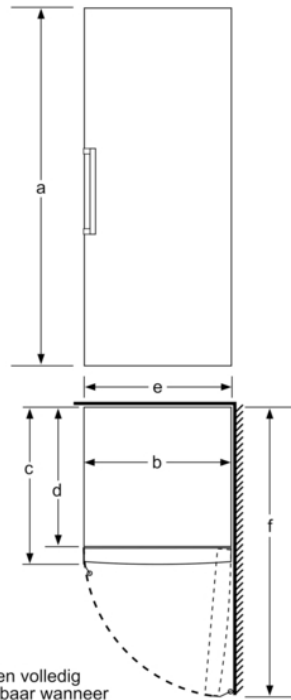

Serie | 6, Vrijstaande vriezer, 161 x 70 cm, Wit GSN51DWDV

	a	b	c	d	e	f
KSW36, GSD36	187					
KSV36, KSF36, GSN36, GSV36	186					
KSV33, GSN33, GSV33	176	60	65	58	60	119.5
KSV29, GSN29, GSV29	161					
GSV24	146					
GSN51	161					
GSN54	176	70	78	70	70	142
GSN58	191					

Afmetingen in cm

Schalen volledig uittrekbaar wanneer het apparaat direct tegen een wand wordt geplaatst.