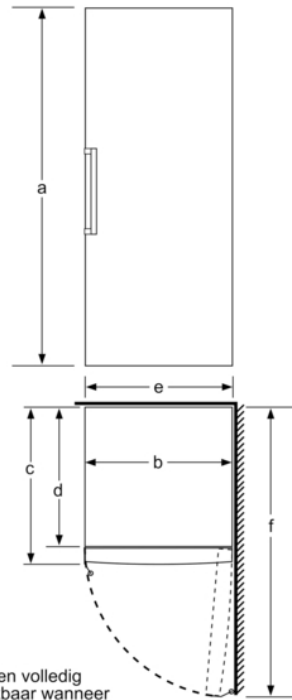

Serie | 6, Vrijstaande vriezer, 191 x 70 cm, Wit GSN58DWDV

	a	b	c	d	e	f
KSW36, GSD36	187					
KSV36, KSF36, GSN36, GSV36	186					
KSV33, GSN33, GSV33	176	60	65	58	60	119.5
KSV29, GSN29, GSV29	161					
GSV24	146					
GSN51	161					
GSN54	176	70	78	70	70	142
GSN58	191					

Afmetingen in cm

Schalen volledig uittrekbaar wanneer het apparaat direct tegen een wand wordt geplaatst.