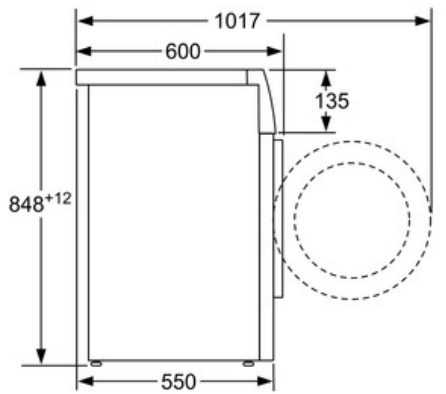

Technische Data

Uitvoering :	Vrijstaand
Hoogte van afneembaar bovenblad (mm) :	850
Afmetingen van het apparaat hxbxd (mm) :	848 x 598 x 550
Nettogewicht (kg) :	70,0
Aansluitwaarde (W) :	2300
Minimale smeltveiligheid (A) :	10
Spanning (V) :	220-240
Frequentie (Hz) :	50
Keurmerken :	CE, VDE
Lengte elektriciteits snoer (cm) :	210
Wasprestatieklasse :	A
Links-/rechtsdraaiend :	Links
Verrijdbaar :	Nee
EAN-code :	4242002927145
Vulgewicht katoen (kg) - NIEUW (2010/30/EG) :	6,0
Energie-efficiëntieklasse - NIEUW (2010/30/EG) :	A+++
Energieverbruik per jaar (kWh/annum) - NIEUW (2010/30/EG) :	137
Energieverbruik in de uitstand (W) - NIEUW (2010/30/EG) :	0,12
Stroomverbruik in de sluimerstand - NEW (2010/30/EC) :	0,50
Waterverbruik per jaar (l/annum) - NIEUW (2010/30/EG) :	8580
Droogresultaat :	B
Maximale centrifugesnelheid (tpm) - nieuw (2010/30/EC) :	1400
Gemiddelde programmaduur wassen 40°C katoen deel belading (minuten) - nieuw (2010/30/EC) :	200
Gemiddelde programmaduur wassen 60°C katoen maximale belading (minuten) - nieuw (2010/30/EC) :	200
Gemiddelde programmaduur wassen 60°C katoen deel belading (minuten) - nieuw (2010/30/EC) :	200
Duur van de standby tijd :	15
Geluidsemissie wassen (dB) :	53
Geluidsemissie centrifugereren (dB) :	74
Type installatie :	Vrijstaand

Technische specificaties:

- -10% zuiniger (137kWh/jaar) dan de standaard waarde (174 kWh/jaar) van Energieklasse A+++ in 7 kg volgens de EU-richtlijnen 1061/2010
- Energieverbruik 137 kWh per jaar, gebaseerd op 220 standaard katoenwasprogramma's volgens norm energielabel
- Waterverbruik 8580 liter per jaar, gebaseerd op 220 standaard katoenwasprogramma's volgens norm energielabel
- Geluidsniveau wassen : 53 dB(A)
- Geluidsniveau centrifugeren: 74 dB(A)
- Volume van trommel: 55 l
- Onderbouwbaar onder 85cm nishoogte
- Afmetingen (hxbxd): 84,8 cm x 59,8 cm x 55,0 cm
- 30 cm vulopening Zilver-wit met 180° te openen deur

Serie | 4 Wasautomaten**WAN28090NL****Wasmachine**

Afmeting in mm