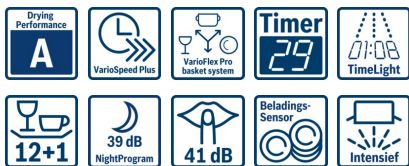

**Serie | 6 Vaatwassers**
**SMV86M60EU »Exclusiv  
SuperSilence Plus«  
ActiveWater Vaatwasser 60  
cm  
Volledig integreerbaar**

**A++**
**60 cm ActiveWater vaatwasser met energie-efficiëntieklasse A++: bijzonder goed voor het milieu en uw portemonnee dankzij een zeer laag energieverbruik.**

#### **Algemeen:**

- Energie-efficiëntieklasse: A++
- Capaciteit: 13 standaard-couverts
- 6 Programma's: Intensief 70°C, Auto 45-65°C, Eco 50°C, Nachtprogramma 50°C, GLAS 40°C, Snel 45°C
- 4 Extra functies: IntensiveZone, VarioSpeed Plus, HygiënePlus, Extra droog
- DoseerAssistent: vaatwasmiddel wordt gelijkmatig verspreid

#### **Comfort / Zekerheid:**

- Digitaal display met rode indicaties
- Elektronische resttijdindicatie in min.
- Emotionlight (binnenverlichting)
- TimeLight: projectie van resterende tijd op de vloer
- Akoestisch signaal bij einde programma
- Starttijdkeuze 1-24 uur
- AquaSensor, Beladingssensor
- Warmtewisselaar: altijd de juiste temperatuur, optimale zorg voor uw vaat.
- Afwasmiddelherkenning
- Glasbeschermingstechniek
- Navulindicatie: zout en glansspoelmiddel
- VarioFlex Pro-servieskorven met flexibele onderdelen in rood
- Extra ruime zilverkleurige servieskorven met handgreep
- RackMatic: in hoogte verstelbare bovenkorf (3 standen)
- 6 Neerklapbare bordensteunen bovenkorf
- Kopjes-étagère in bovenkorf (2x)
- Bestekétagère in bovenkorf
- 6 Neerklapbare bordensteunen onderkorf
- Kopjes-étagère in onderkorf (2x)
- Vario-bestekkorf in onderkorf
- Steunbeugel voor glazen met lange steel in onderkorf
- AquaStop waterbeveiliging: de meest betrouwbare waterbeveiliging met levenslange garantie
- EasyLock deursluiting
- EcoSilence Drive: meest energiezuinige en stille motortechnologie