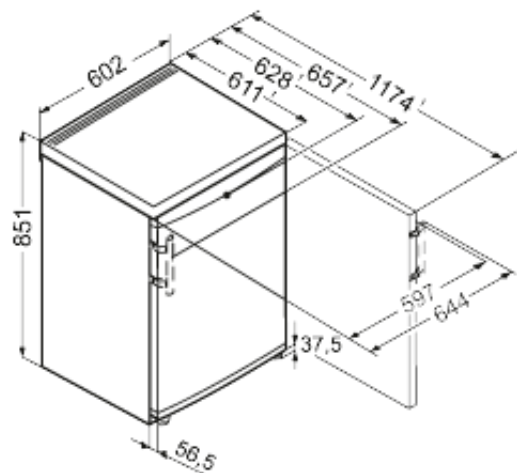

Smart  
Frost**Standaardinformatie**

Artikelnummer	GP 1476-20
EAN nummer	4016803022954
Uitvoering	Premium
Advies consumentenprijs	€ 399,00
Behuizing	Wit
Kleur deur	Wit
Netto inhoud totaal	103 liter
Netto inhoud vriesdeel	103 liter
Energieklasse	A++
Energieverbruik per jaar	151 kWh
Energiekosten per jaar	€ 33,-
Klimaatklasse	SN-T
Koelmiddel	R600a
Lengte aansluitsnoer	160 cm
Spanning	220/240 V
Aansluitwaarde	0,9 A
Geluidsniveau	40 dB(A)
Aantal compressoren	1

**Afmetingen**

Hoogte	851 mm
Breedte	602 mm
Diepte	628 mm
Diepte bij 90° geopende deur	1174 mm
Breedte bij 90° geopende deur	640 mm
Tussenbouwbaar	Ja
Plaatsbaar tegen muur	Ja
Netto gewicht	43,5 kg
Bruto gewicht	46,5 kg
Hoogte verpakking	911 mm
Breedte verpakking	617 mm
Diepte verpakking	711 mm

**Overige kenmerken**

Greep	Stanggreep
Materiaal interieur	Polystyrol wit
Stelpoten	Ja
Display	LC digitaal temperatuurdisplay
Soort bedieningspaneel	Druktoets
Temperatuuralarm	Akoestisch temperatuuralarm
Kinderbeveiliging	Ja
Deurscharniering	Rechts, wisselbaar