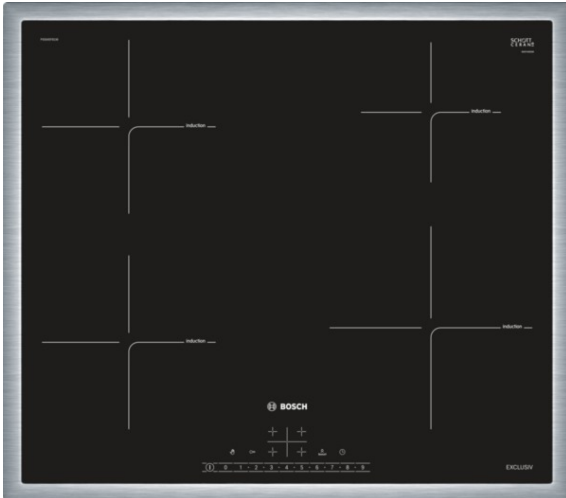

Serie | 6 Kookplaten
PIE645FB1M rvs
Inductiekookplaat, 60 cm

De inductiekookplaat voor snel, veilig en schoon koken met laag energieverbruik.

- **DirectSelect:** Eenvoudige en directe selectie van de gewenste kookzone, het vermogen en extra functies.
- **Inductie:** snel, nauwkeurig, energiezuinig en eenvoudig schoon te maken.

Technische Data

Productnaam/ Productfamilie :	kookplaat glaskeramiek
Uitvoering :	Inbouw
Energiesoort :	Elektro
Aantal zones dat tegelijk kan worden gebruikt :	4
Soort bedieningselementen :	Precise Timer
Inbouwfmetingen (hxbxd) :	55 x 560-560 x 490-500
Breedte apparaat (mm) :	583
Afmetingen van het apparaat h(min/max)xbxd (mm) :	55 x 583 x 513
Nettogewicht (kg) :	12,0
Brutogewicht (kg) :	14,0
Restwarmte indicator :	Apart
Positie bedieningspaneel :	voor
Materiaal vangschaal :	glaskeramisch
Kleur oppervlak :	edelstaal, zwart
Kleur van de omlijsting :	edelstaal
Keurmerken :	AENOR, CE
Lengte elektriciteits snoer (cm) :	110
EAN-code :	4242002931715
Aansluitwaarde (W) :	7400
Spanning (V) :	220-240
Frequentie (Hz) :	50-60

Optionele accessoires

HEZ390042 : 4-delige pannenset

Serie | 6 Kookplaten

PIE645FB1M rvs Inductiekookplaat, 60 cm

De inductiekookplaat voor snel, veilig en schoon koken met laag energieverbruik.

Algemeen:

- 4 Elektronisch geregelde inductiekookzones met panwaarneming
- Kookzones:
 - Linksvoor: 1 x Ø 180 mm / 1.8 kW (met powerBoost 3.1 kW)
 - Linksachter: 1 x Ø 180 mm / 1.8 kW (met powerBoost 3.1 kW)
 - Rechtsvoor: 1 x Ø 210 mm / 2.2 kW (met powerBoost 3.7 kW)
 - Rechtsachter: 1 x Ø 145 mm / 1.4 kW (met powerBoost 2.2 kW)
- PowerBoost-functie voor alle kookzones
- Elektronische besturing met 17 standen

Design:

- HighSpeed keramisch glas
- Rvs rand

Bediening:

- DirectSelect bediening
- Timer met uitschakelfunctie voor elke kookzone, Kookwekker
- 2-traps restwarmte-indicatie voor elke kookzone
- Hoofdschakelaar
- Panwaarneming
- QuickStart functie
- ReStart functie
- Weergave energieverbruik