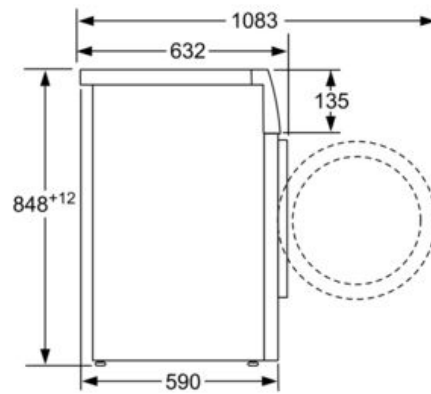

Afmeting in mm